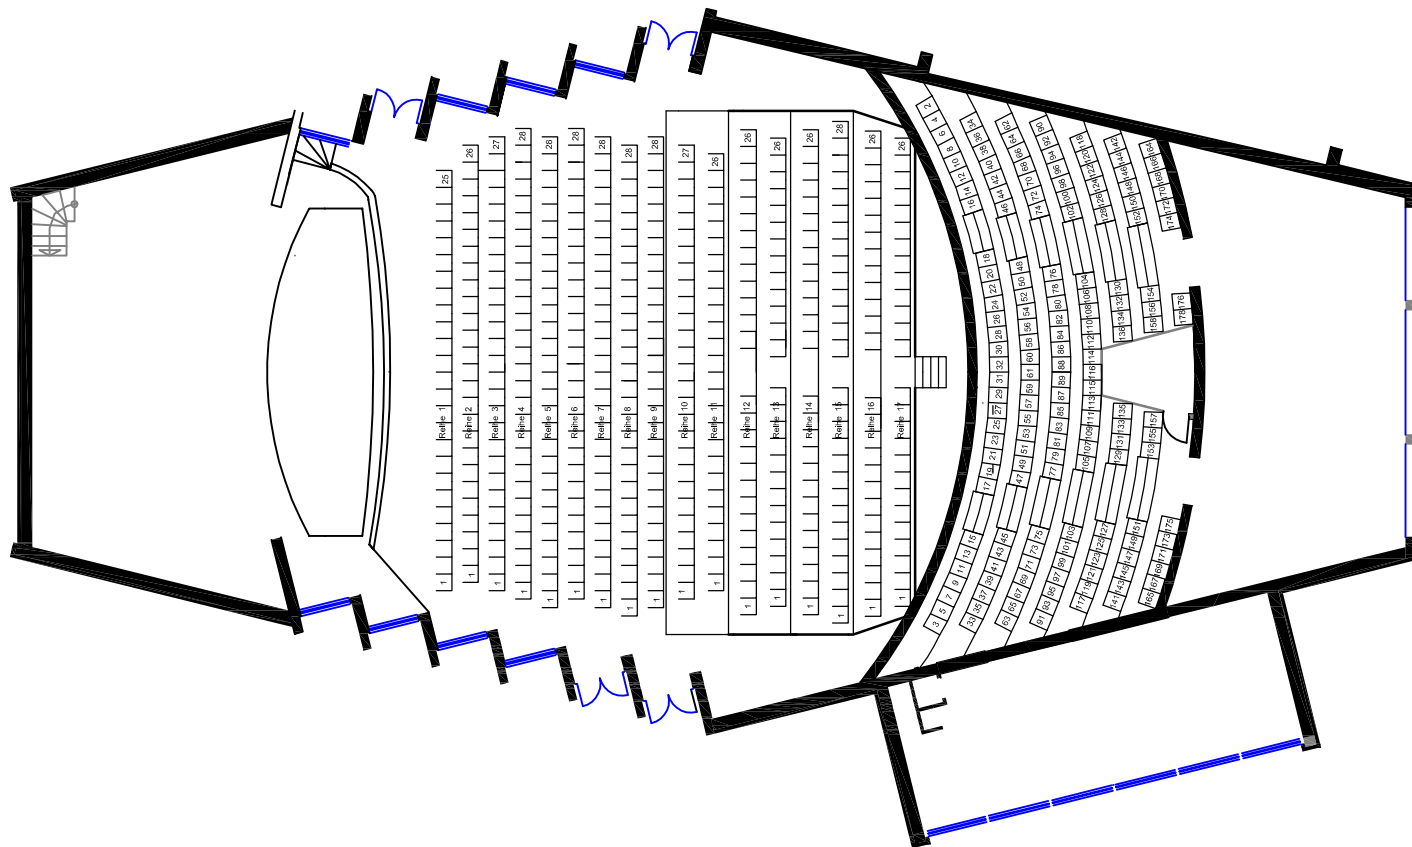

Stadthalle Wattenscheid

Reihenbestuhlung

Parkett 246 Plätze

Erhöhung 213 Plätze

Balkon 166 Plätze

Gesamt 625 Plätze

Stadthalle Wattenscheid
Reihenbestuhlung
625 Plätze

Stadthalle Wattenscheid
Saarlandstr. 40, 44866 Bochum-Wattenscheid

Datum: 14.02.05

Plan-Nr.: St.-H._Wat_rb625Pl_2005.03.31_ME